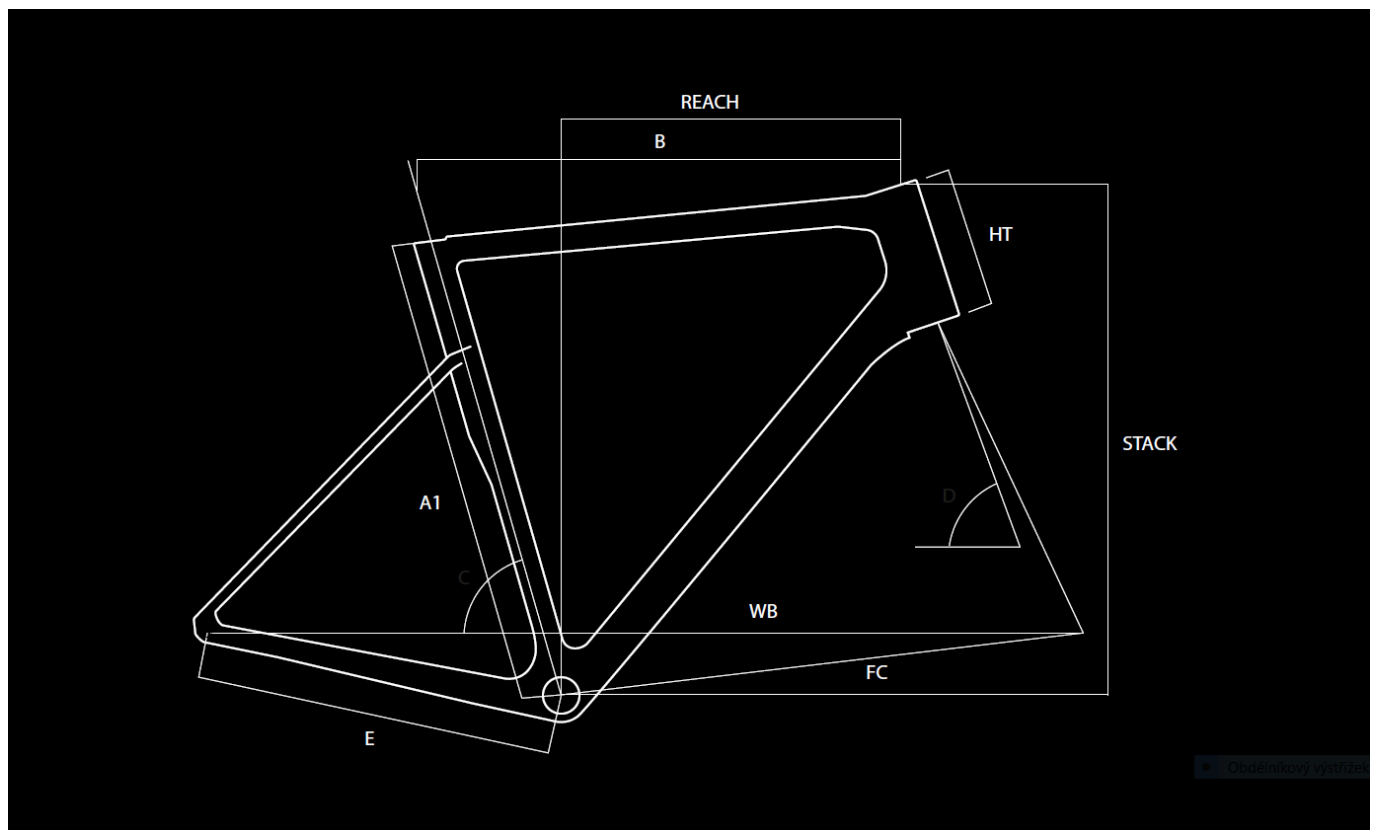

obj.c.

ASD3124

omotávka

Basso Logo Handlebar Tape 2 mm

Geometrie

A1	Bike Size	45	48	51	53	56	58	61
B	Top Tube (mm)	505	515	525	545	560	575	590
R	Reach (mm)	371,1	371,1	374,5	380,4	382,1	384,4	385,5
S	Stack (mm)	538,9	538,9	563,4	575,9	602,4	625,4	650,4
C	Seat Tube Angle (°)	76	75	75	74	73,5	73	72,5
D	Steering Tube Angle (°)	71,8	71,8	72	72,3	73,5	73,5	74
E	Chain-stay Lenght (mm)	404	404	404	404	406	410	410
F	BB to Fork Lenght (mm)	576,9	576,9	586,4	593,2	590	599	602
HT	Headtube (mm)	125	125	150	162	180	204	228