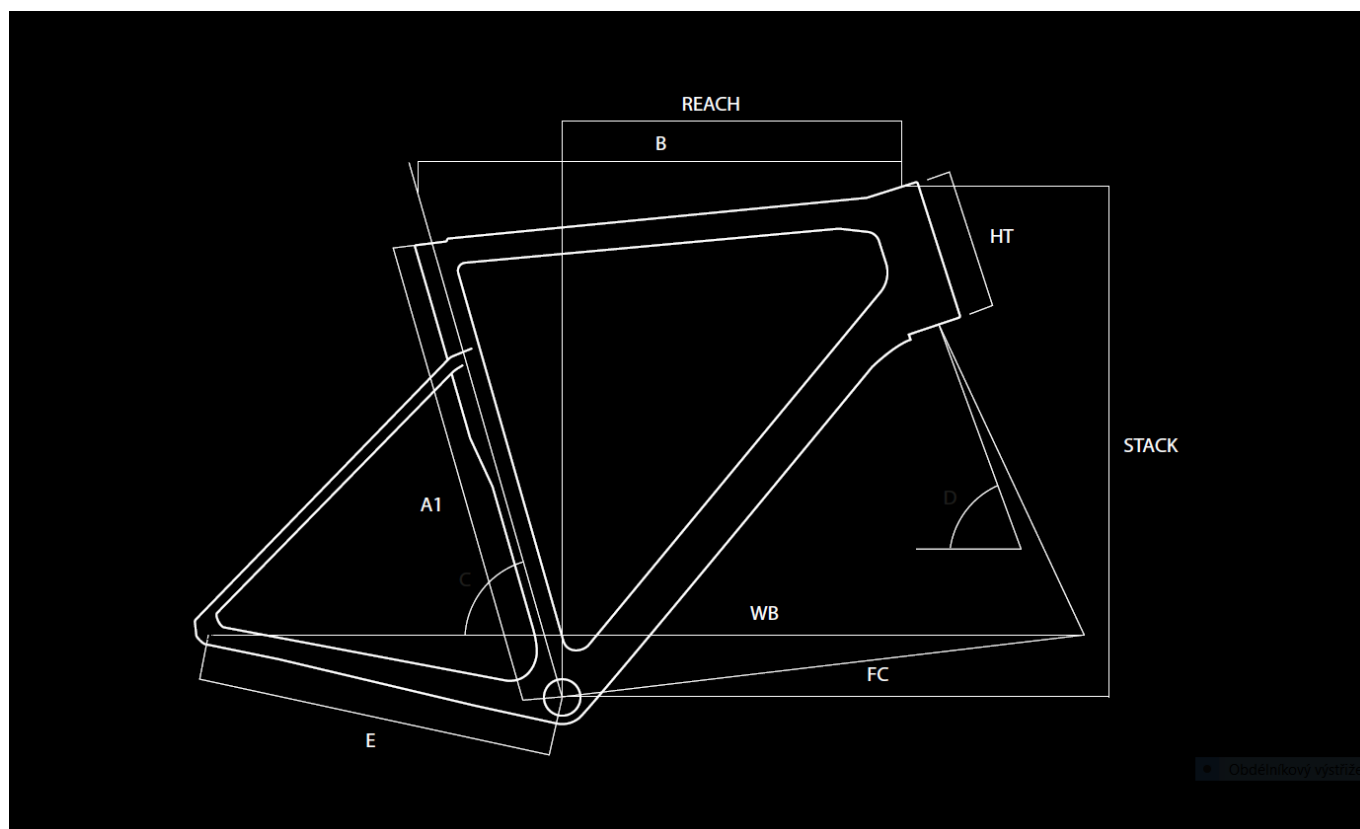

obj.c.

ASD3124

omotávka

Basso Logo Handlebar Tape 2 mm

Geometrie

A1	Bike Size	45	48	51	53	56	58	61
B	Top Tube (mm)	505	515	525	545	560	575	590
R	Reach (mm)	371,1	371,1	374,5	380,4	382,1	384,4	385,5
S	Stack (mm)	538,9	538,9	563,4	575,9	602,4	625,4	650,4
C	Seat Tube Angle (°)	76	75	75	74	73,5	73	72,5
D	Steering Tube Angle (°)	71,8	71,8	72	72,3	73,5	73,5	74
E	Chain-stay Lenght (mm)	404	404	404	404	406	410	410
F	BB to Fork Lenght (mm)	576,9	576,9	586,4	593,2	590	599	602
HT	Headtube (mm)	125	125	150	162	180	204	228