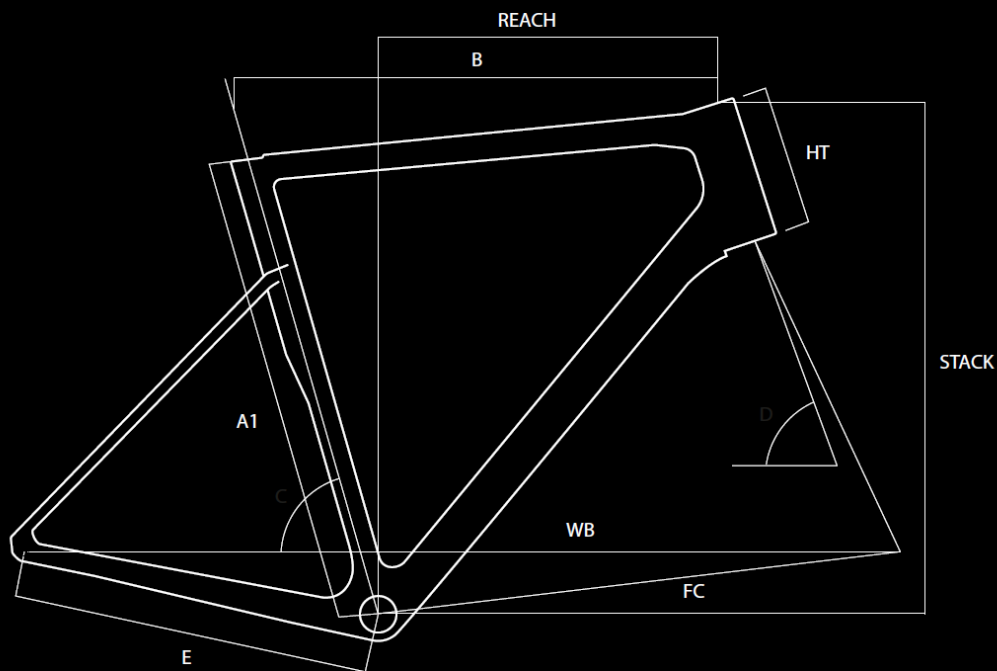

obj.c.
ASD3124

omotávka
Basso Logo Handlebar Tape 2 mm

Geometrie

A1	Bike Size	45	48	51	53	56	58	61
B	Top Tube (mm)	505	515	525	545	560	575	590
R	Reach (mm)	371,1	371,1	374,5	380,4	382,1	384,4	385,5
S	Stack (mm)	538,9	538,9	563,4	575,9	602,4	625,4	650,4
C	Seat Tube Angle (°)	76	75	75	74	73,5	73	72,5
D	Steering Tube Angle (°)	71,8	71,8	72	72,3	73,5	73,5	74
E	Chain-stay Length (mm)	404	404	404	404	406	410	410
F	BB to Fork Length (mm)	576,9	576,9	586,4	593,2	590	599	602
HT	Headtube (mm)	125	125	150	162	180	204	228