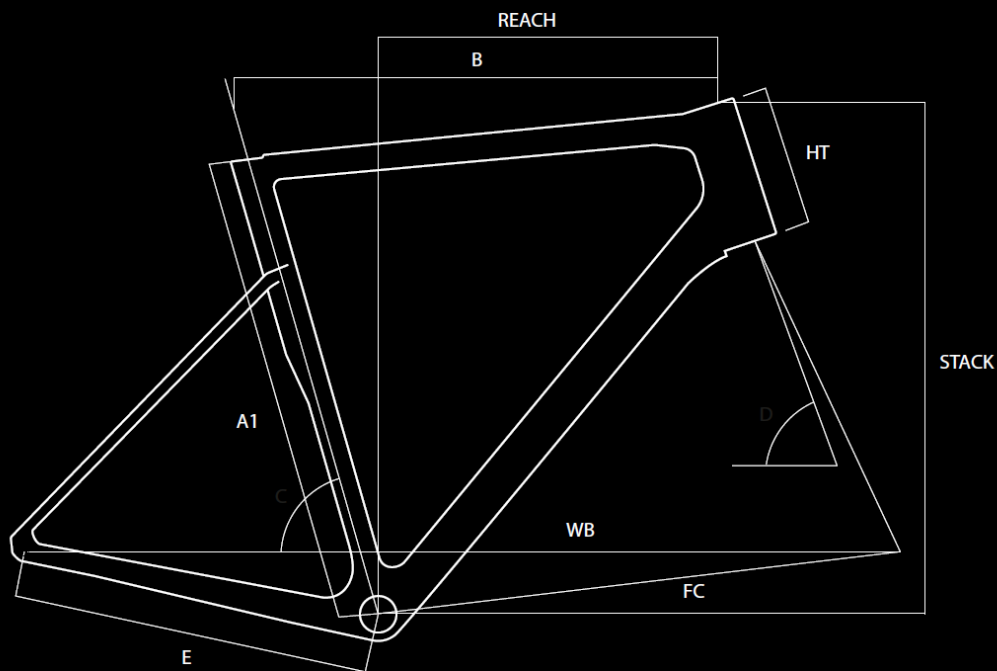

sedlo
Selle Italia Novus Boost Evo SuperFlow

náboj přední
Microtech alloy, 24 holes

náboj zadní
Microtech alloy, 24 holes

řetěz
Shimano Ultegra, 12 speed

kazeta
Shimano Ultegra 11-34T, 12 speed

dráty
Sapim black stainless steel

ráfky
Microtech MRLite disc aluminium 25mm, 19mm internal channel, tubeless ready

pláště
Continental Ultra Sport, 28 mm

a151
ASD3124

obj.c.
ASD3124

omotávka
Basso Logo Handlebar Tape 2 mm

Geometrie

A1	Bike Size	45	48	51	53	56	58	61
B	Top Tube (mm)	505	515	525	545	560	575	590
R	Reach (mm)	371,1	371,1	374,5	380,4	382,1	384,4	385,5
S	Stack (mm)	538,9	538,9	563,4	575,9	602,4	625,4	650,4
C	Seat Tube Angle (°)	76	75	75	74	73,5	73	72,5
D	Steering Tube Angle (°)	71,8	71,8	72	72,3	73,5	73,5	74
E	Chain-stay Length (mm)	404	404	404	404	406	410	410
F	BB to Fork Length (mm)	576,9	576,9	586,4	593,2	590	599	602
HT	Headtube (mm)	125	125	150	162	180	204	228

Obdélníkový výstřez

Obdélníkový výstřez