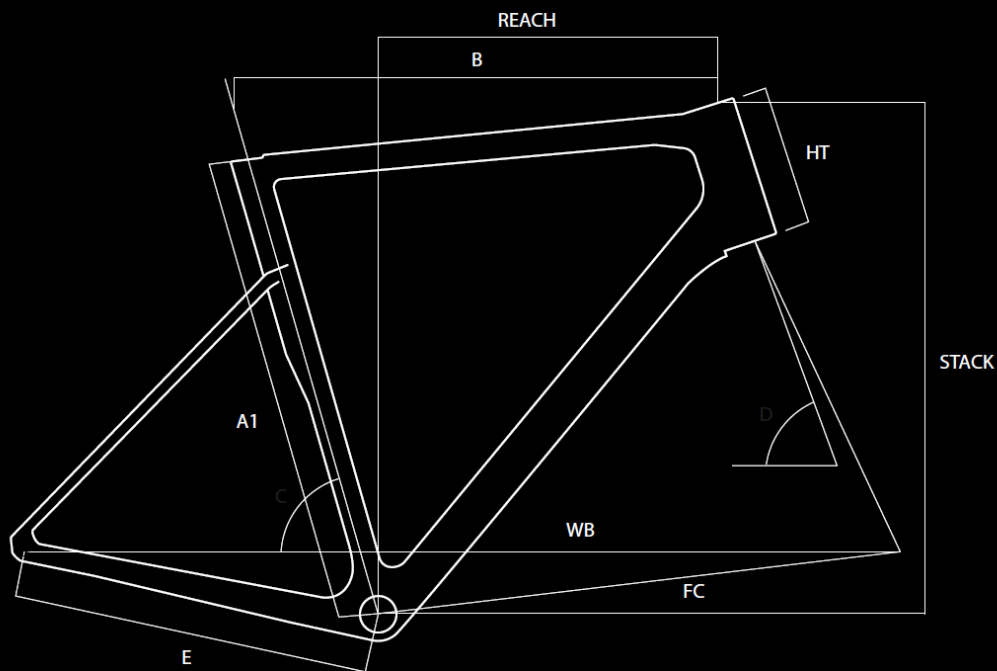

obj.c.
ASD3124

omotávka
Basso Logo Handlebar Tape 2 mm

Geometrie

A1	Bike Size	45	48	51	53	56	58	61
B	Top Tube (mm)	505	515	525	545	560	575	590
R	Reach (mm)	371,1	371,1	374,5	380,4	382,1	384,4	385,5
S	Stack (mm)	538,9	538,9	563,4	575,9	602,4	625,4	650,4
C	Seat Tube Angle (°)	76	75	75	74	73,5	73	72,5
D	Steering Tube Angle (°)	71,8	71,8	72	72,3	73,5	73,5	74
E	Chain-stay Lenght (mm)	404	404	404	404	406	410	410
F	BB to Fork Lenght (mm)	576,9	576,9	586,4	593,2	590	599	602
HT	Headtube (mm)	125	125	150	162	180	204	228