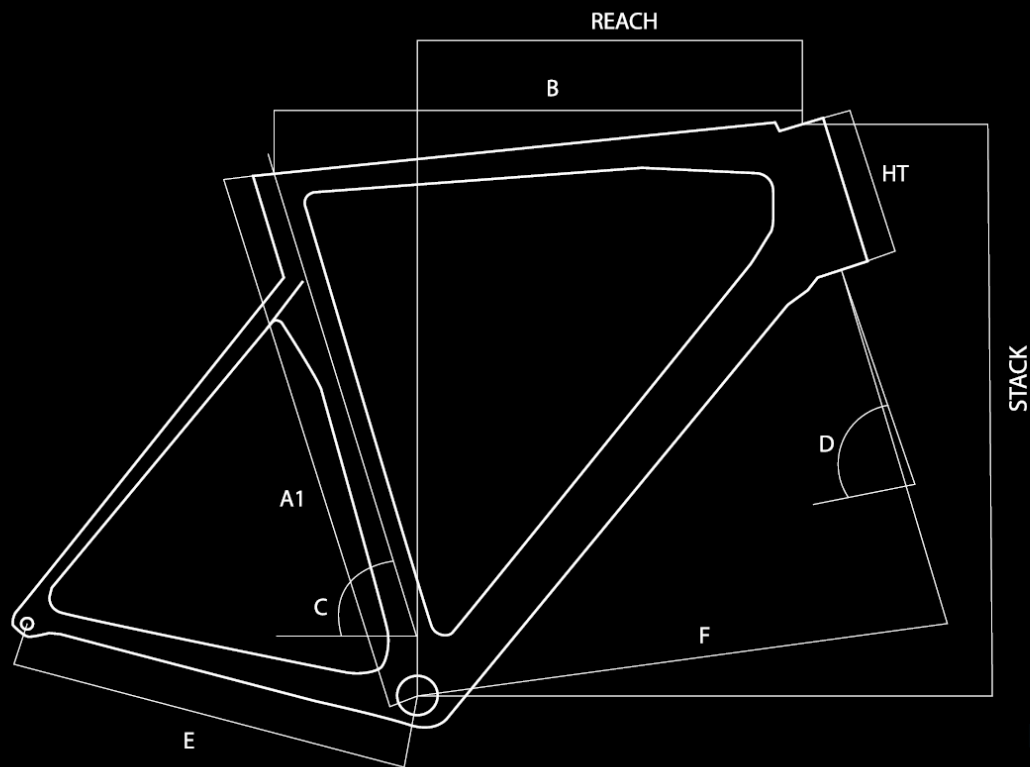

## Geometrie

<b>A1</b>	Seat Tube (mm)	45	48	51	53	56	58	61	63
<b>B</b>	Top Tube (mm)	505	515	525	545	560	575	590	605
<b>R</b>	Reach (mm)	375	374.8	378.2	384.3	386.2	388.6	390.2	397.7
<b>S</b>	Stack (mm)	523	523.3	547.8	560.3	586.7	609.7	633.6	657.5
<b>C</b>	Seat Tube Angle (°)	76	75	75	74	73.5	73	72.5	72.5
<b>D</b>	Steering Tube Angle (°)	71.8	71.8	72	72.3	73.5	73.5	74	74.5
<b>E</b>	Chain-Stay Length (mm)	404	404	404	404	406	410	410	410
<b>F</b>	BB to Fork Length (mm)	574	574	583	592	590	599	602	605
<b>HT</b>	Headtube (mm)	101	101	126	138	156	180	203	226