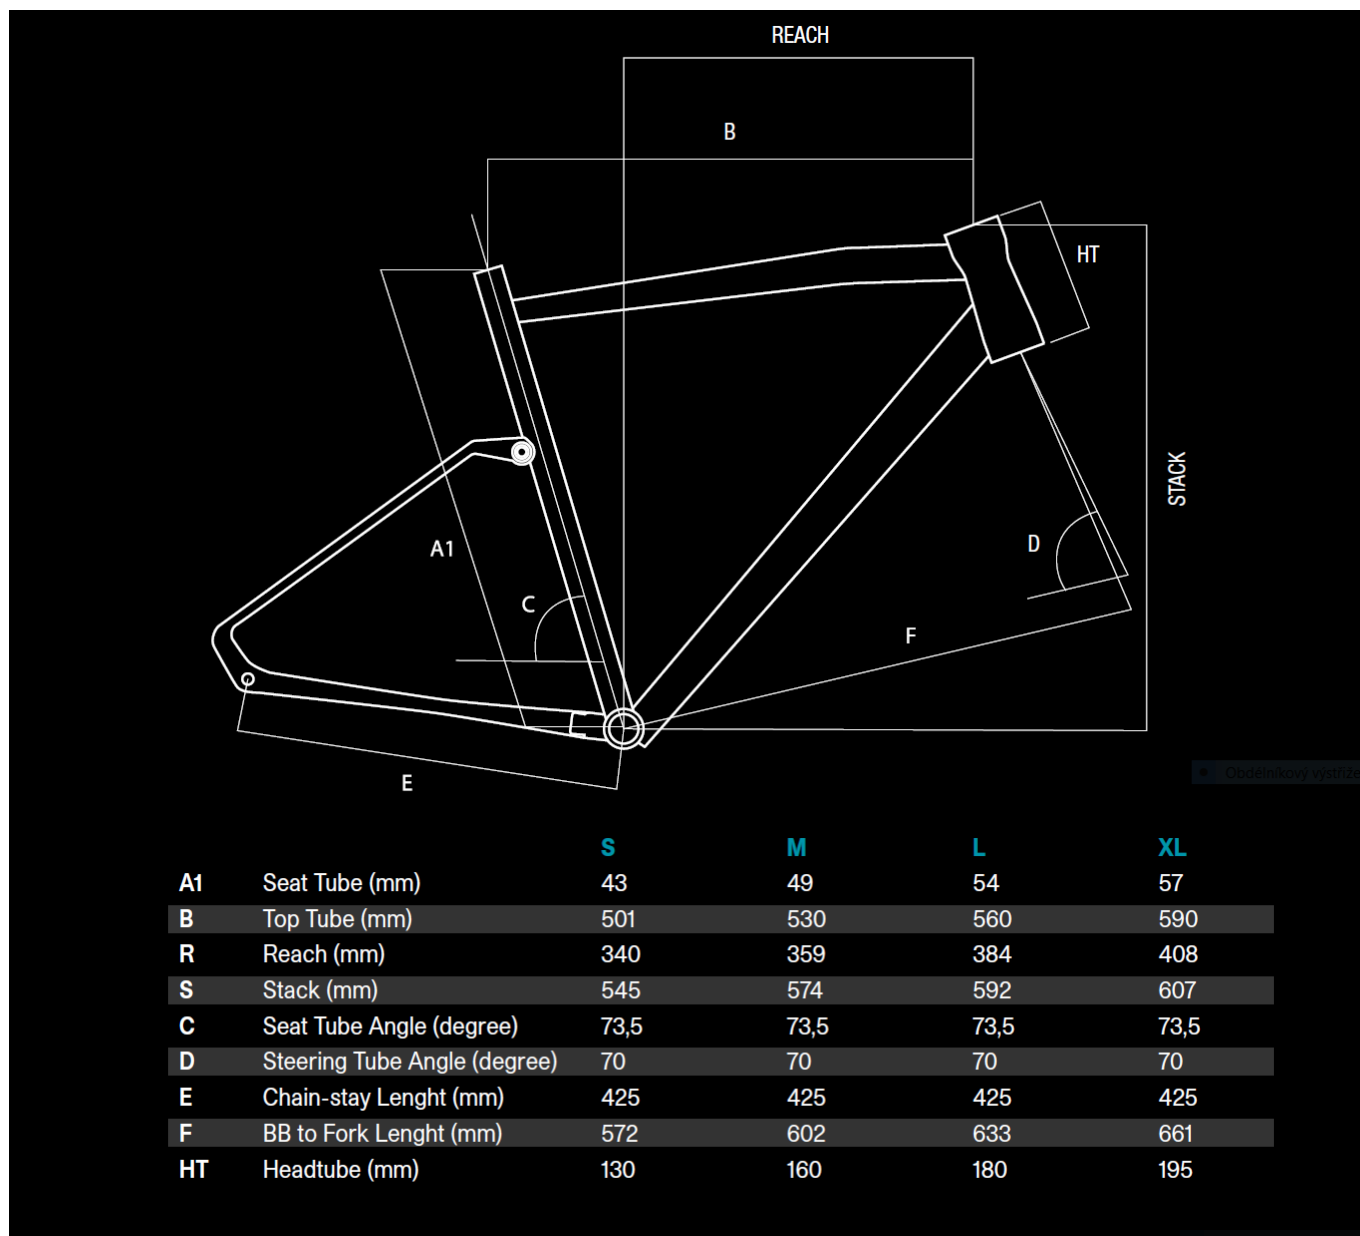

**dráty**  
Sapim black stainless steel

**ráfky**  
Microtech MX25 disc aluminium, tubeless ready, internal rim width 25 mm

**pláště**  
Maxxis Rambler 700 x 45 mm

**a151**  
TE31116

**obj.c.**  
TE31116

**omotávka**  
Basso Logo Handlebar Tape 2 mm

## Geometrie