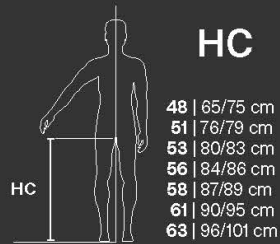

ráfky

Microtech RE38 disc, 38mm UD T700 carbon, 23mm internal channel, tubeless ready

pláště

Continental GP5000, 28mm

a151

DISVD2412

obj.c.

DISVD2412

omotávka

Microtech ribbon

Geometrie

RECOMENDED FRAME
SIZE/INSEAM HIGH CHART

A1	Bike Size	48	51	53	56	58	61	63
B	Top Tube (mm)	515	525	545	560	575	590	605
R	Reach (mm)	374.8	378.2	384.3	386.2	388.6	390.2	397.7
S	Stack (mm)	523.3	547.8	560.3	586.7	609.7	633.6	657.5
C	Seat Tube Angle (°)	75	75	74	73.5	73	72.5	72.5
D	Steering Tube Angle (°)	71.8	72	72.3	73.5	73.5	74	74.5
E	Chain-Stay Length (mm)	404	404	404	406	410	410	410
F	BB to Fork Length (mm)	574	583	592	590	599	602	605
HT	Headtube (mm)	101	126	138	156	180	203	226

STANDARD SIZE COMPONENTS ON ASSEMBLED BIKES

bike size	48	51	53	56	58	61	63
handlebar width (mm)	440	440	440	440	440	460	460
stem length (mm)	90	100	110	110	120	130	130
crank length (mm)	170	172.5	172.5	172.5	172.5	175	175