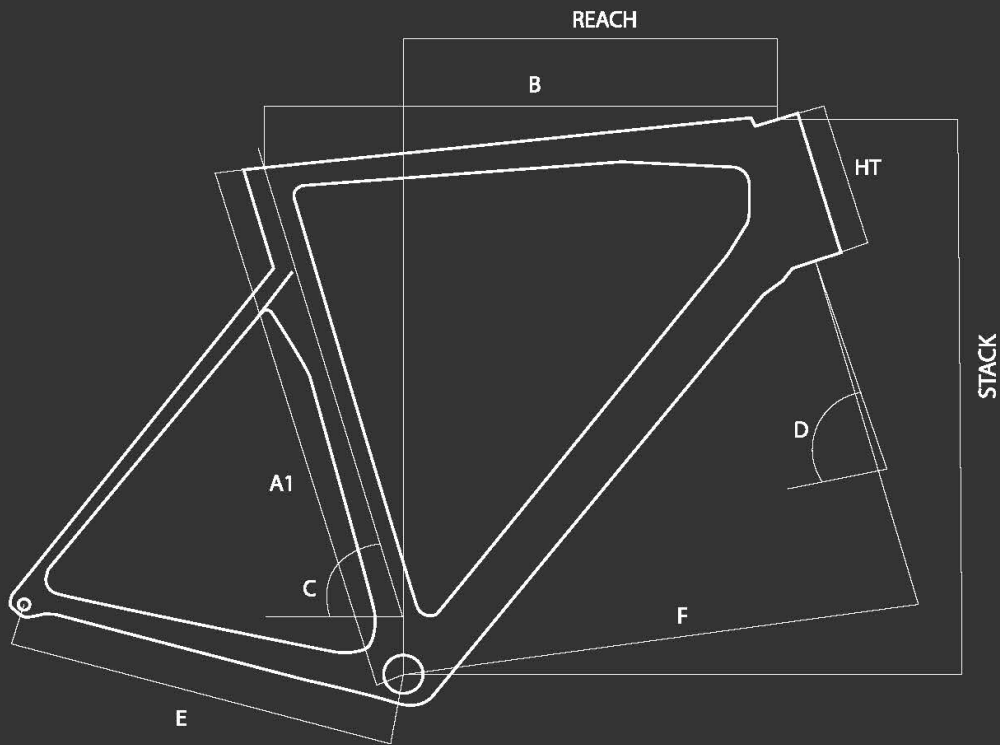

ráfky

Microtech RE38 disc, 38mm UD T700 carbon, 23mm internal channel, tubeless ready

pláště

Continental GP5000, 28mm

a151

DISVD2412

obj.c.

DISVD2412

omotávka

Microtech ribbon

Geometrie

RECOMENDED FRAME
SIZE/INSEAM HIGH CHART

A1	Bike Size	48	51	53	56	58	61	63
B	Top Tube (mm)	515	525	545	560	575	590	605
R	Reach (mm)	374.8	378.2	384.3	386.2	388.6	390.2	397.7
S	Stack (mm)	523.3	547.8	560.3	586.7	609.7	633.6	657.5
C	Seat Tube Angle (°)	75	75	74	73.5	73	72.5	72.5
D	Steering Tube Angle (°)	71.8	72	72.3	73.5	73.5	74	74.5
E	Chain-Stay Length (mm)	404	404	404	406	410	410	410
F	BB to Fork Length (mm)	574	583	592	590	599	602	605
HT	Headtube (mm)	101	126	138	156	180	203	226

STANDARD SIZE COMPONENTS ON ASSEMBLED BIKES

bike size	48	51	53	56	58	61	63
handlebar width (mm)	440	440	440	440	440	460	460
stem length (mm)	90	100	110	110	120	130	130
crank length (mm)	170	172.5	172.5	172.5	172.5	175	175